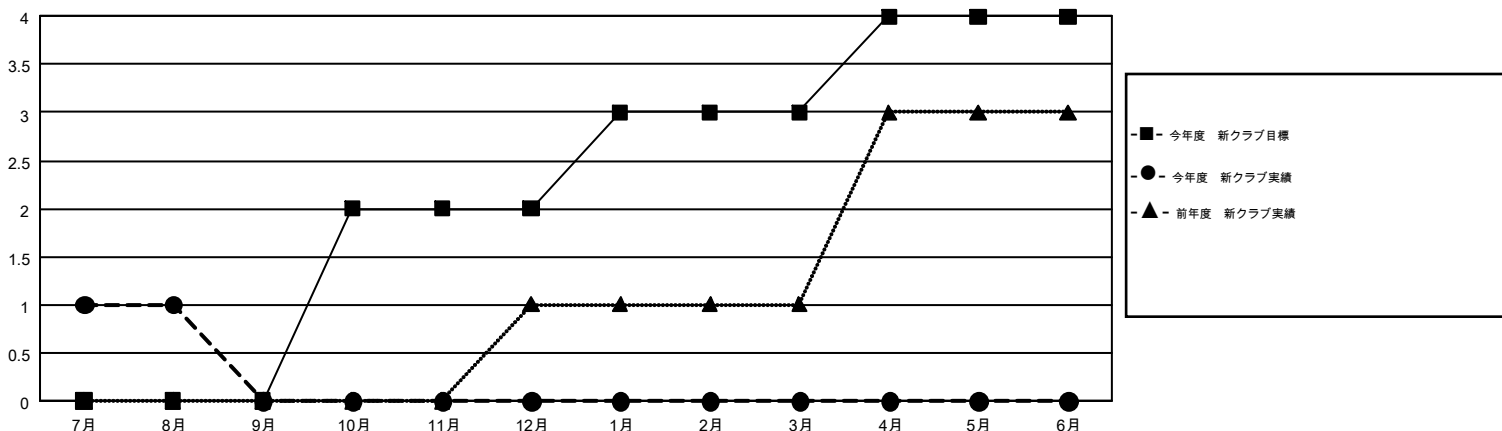

GMT MONTHLY MEMBERSHIP PROGRESS REPORT

Results as of: 8/31/2017

Multiple District 334

LOCATION: JAPAN

GMT: MASAYOSHI MARUYAMA, YASUHISA NAKAMURA

GMT会則地域 5

クラブ				名			
結果: 2017-2018				結果: 2017-2018			
四半期	新クラブ目標	新クラブ	解散クラブ	四半期	会員純増目標	会員増強実績	退会者(転籍を含む)実際
7月/8月/9月	0	1	0	7月/8月/9月	597	392	222
10月/11月/12月	2	0	0	10月/11月/12月	347	0	0
1月/2月/3月	1	0	0	1月/2月/3月	217	0	0
4月/5月/6月	1	0	0	4月/5月/6月	-61	0	0

新クラブ目標及び実績累計

会員目標及び実績累計

解散クラブ: 0	193 CLUBS OF 428 一名以上の新会員を登録	男女別 男性 16,253 (70.19%) 女性 6,902 (29.81%)
退会者 物故会員 21 クラブ解散 0 その他 201 合計 222	会員累計データを見るには、ここをクリック	世帯主/家族会員合計 12,736 国際会費半額の家族会員 7,038