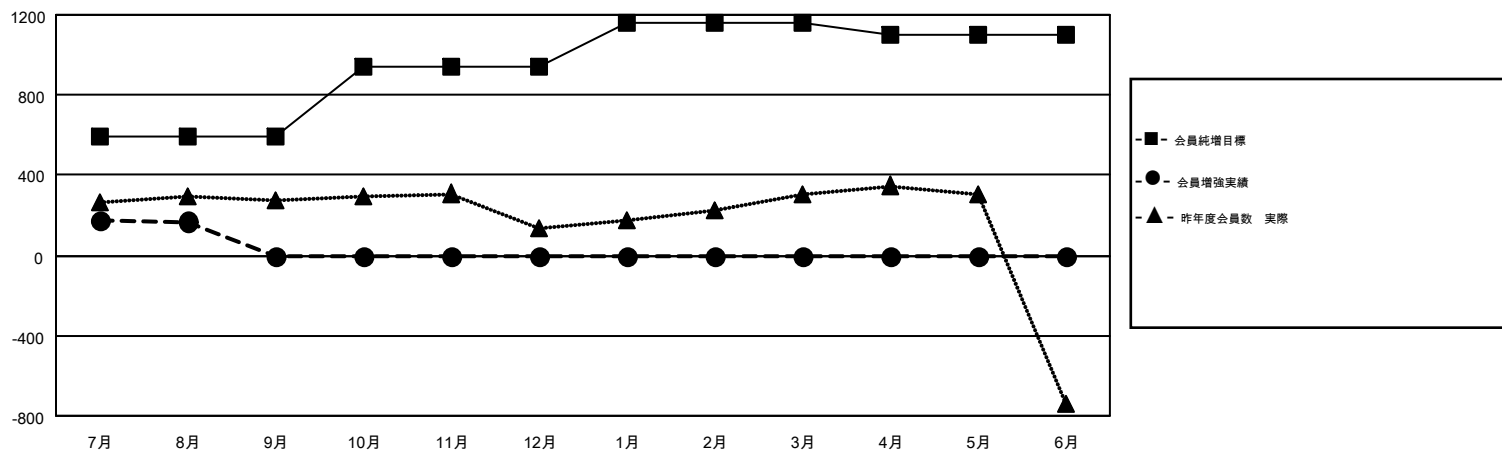

会員目標及び実績累計

解散クラブ: 0	193 CLUBS OF 428 一名以上の新会員を登録	男女別 男性 16,253 (70.19%) 女性 6,902 (29.81%)
退会者 物故会員 21 クラブ解散 0 その他 201 合計 222	会員累計データを見るには、ここをクリック	世帯主/家族会員合計 12,736 国際会費半額の家族会員 7,038